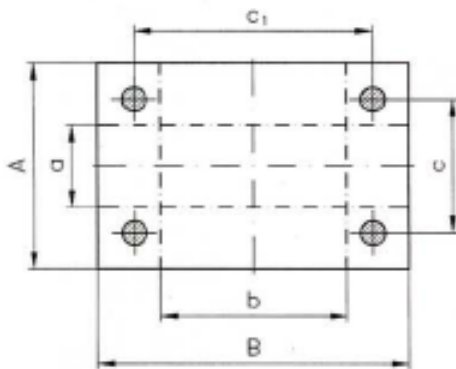

PORTAMATRICES (DIE SET)

46

Tipo Pattern	Montaje Mounting	Medidas Size 250x300	Longitud Columna Pillar Length
46	0	2530	18

MATERIAL:
Placas de acero F-114
FORMA DE PEDIDO:
46-0-2630-18

MATERIAL:
Steel CK-45
HOW TO ORDER:
46-0-2530-18

OTRAS MEDIDAS SE
PABRICAN BAJO PEDIDO
(A MEDIDA "L" puede ser
cualquiera del catálogo)

OTHER SIZES ON REQUEST
(The measure "L" can be any of
the catalogue)

EXTERIOR OUTSIDE		SUPERFICIE ÚTIL WORKING SURFACE		c	c ₁	e	e ₁	s	d	d ₁	L
A	B	b	a								
160	200	80	40	90	130	50	35	45	24	25	160
	250	130									
	300	180									
200	200	80	80	130	130	50	35	45	24	25	160
	250	130									
	300	180									
	400	280									
250	250	115	115	170	170	55	40	50	30	32	180
	300	165									
	400	265									
	500	365									
300	300	165	165	220	220	55	40	50	30	32	180
	400	265									
	500	365									
	600	465									
350	350	210	215	270	270	55	40	50	30	32	180
	400	265									
	500	350	200	260	260	60	50	50	40	42	200
	600	450									
400	400	250	250	310	310	60	50	50	40	42	200
	500	350									
	600	450									
500	500	350	350	410	410	60	50	50	40	42	200
	600	450									