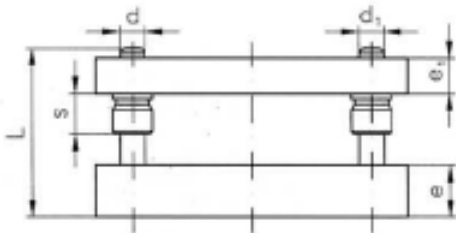

PORTAMATRICES (DIE SET)

46

Tipo Pattern	Montaje Mounting	Medidas Size 250x300	Longitud Columna Pillar Length
46	0	2530	18

MATERIAL:
Placas de acero F-114
FORMA DE PEDIDO:
46-0-2630-18

MATERIAL:
Steel CK-45
HOW TO ORDER:
46-0-2530-18

OTRAS MEDIDAS SE
PABRICAN BAJO PEDIDO
(A MEDIDA "L" puede ser
cualquiera del catálogo)

OTHER SIZES ON REQUEST
(The measure "L" can be any of
the catalogue)

EXTERIOR OUTSIDE		SUPERFICIE ÚTIL WORKING SURFACE		c	c ₁	e	e ₁	s	d	d ₁	L
A	B	b	a								
160	200	80	40	90	130	50	35	45	24	25	160
	250	130									
	300	180									
200	200	80	80	130	130	50	35	45	24	25	160
	250	130									
	300	180									
	400	280									
250	250	115	115	170	170	55	40	50	30	32	180
	300	165									
	400	265									
	500	365									
300	300	165	165	220	220	55	40	50	30	32	180
	400	265									
	500	365									
	600	465									
350	350	210	215	270	270	55	40	50	30	32	180
	400	265									
	500	350	200	260	260	60	50	50	40	42	200
	600	450									
400	400	250	250	310	310	60	50	50	40	42	200
	500	350									
	600	450									
500	500	350	350	410	410	60	50	50	40	42	200
	600	450									